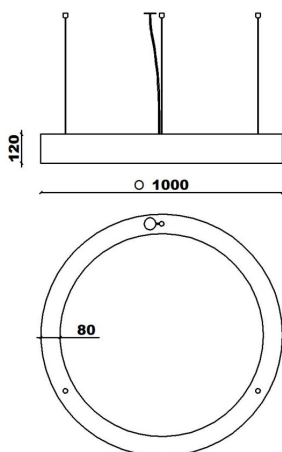

## Ring LT

Függesztett kivitelű dekoratív, gyűrű alakú lámpatest család LED fényforrással. Alkalmazása exkluzív környezetben, kis és nagy légterekben egyaránt, ahol az esztétikai igények fontosak.

## műszaki adatok

Név : Ring LT  
Termékcsalád : evolution  
Rögzítés : Függesztett  
Üzemi feszültség : 220-240V / 50-60Hz  
IP védelem : IP20  
Érintésvédelmi osztály : I. ÉVO  
Anyag : Acél keret / Laminált textil ernyő  
Fényforrás : LED

Design-aid: ies./ .dwg/ .dxf/ .3dm/ .stp/ .3ds/ .skp

zengovari.com

→  
Ring LT

	Ring LT 40	18W	1800lm	D400x120mm	2kg
	Ring LT 60	27W	2700lm	D600x120mm	3,2kg
	Ring LT 80	45W	4500lm	D800x120mm	4,2kg
	Ring LT 100	54W	5400lm	D1000x120mm	5,2kg
	Ring LT 120	63W	6300lm	D1200x120mm	6,3kg
	Ring LT 150	72W	7200lm	D1500x150mm	7,8kg

zengovari

	Ring LT 175	90W	9000lm	D1750x150mm	9,1kg
	Ring LT 200	108W	10800lm	D2000x150mm	10,4kg
	Ring LT 225	126W	12600lm	D2250x150mm	11,7kg
	Ring LT 250	144W	14400lm	D2500x150mm	13kg
	Ring LT 275	162W	16200lm	D2750x150mm	14,3kg
	Ring LT 300	180W	18000lm	D3000x150mm	15,6kg