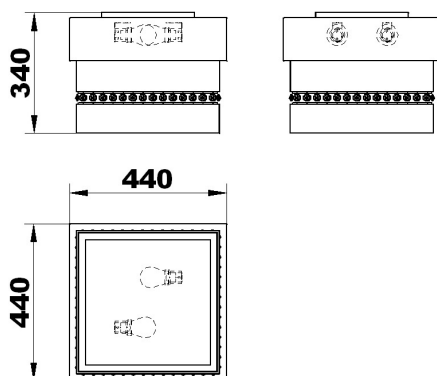

Műszaki adatok

Rendelési szám
Alkalmazható fényforrás
Foglat típusa
Üzemi feszültség
Érintésvédelmi osztály
IP védelem
Csatlakozás
Lámpatest mérete
Felület

SIKK csillár

090303.00.240.00
2 x E27 kompaktfénycső
E27
230V / 50Hz
I. (védőföld)
IP20
3 pólusú sorkapocs
400 x 400 x 340mm
Laminált textília

Műszaki adatok

Rendelési szám
Alkalmazható fényforrás
Foglat típusa
Üzemi feszültség
Érintésvédelmi osztály
IP védettség
Csatlakozás
Lámpatest mérete
Felület

MULU 160 F

090114.00.140.00
1x E14 max. 40W
E14
230V / 50Hz
I. (védőföld)
IP20
3 pólusú sorkapocs
160 x 160 x 160mm
Laminált textília

Termékcsaládon belüli kivitelek:

Megnevezés	Teljesítmény	Méret	Termékkód
MULU 160 F	1 x 40W	160x160mm	090114.00.140.00
MULU 800 F	1 x 14W	800x200mm	090114.00.114.01
MULU 800 FS	1 x 14W	800x200mm	090108.00.114.02
MULU FALIKAR	1 x 40W	290x500mm	090114.01.140.09