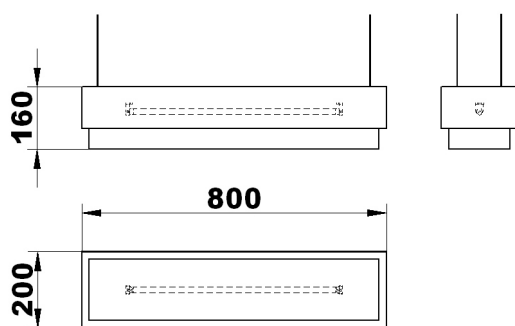

MULU 800F

<http://www.zengovari.hu/termekeink/fuggesztett_lampatestek>

Belsőépítész elképzeléseit megvalósítva gyártottuk a MULU fantázianevű családunkat, mely függesztett, süllyesztett és fali kivitelű, egyedi megjelenésű ernyős lámpatestek. A laminált textília anyaga katalógusból, 48 színárnyalatból választható.

Műszaki adatok

Rendelési szám
Alkalmazható fényforrás
Foglat típusa
Üzemi feszültség
Érintésvédelmi osztály
IP védettség
Csatlakozás
Lámpatest mérete
Felület

MULU 800 F

090114.00.114.01
FH 14W T5 fénycső
G5
230V / 50Hz
I. (védőföld)
IP20
3 pólusú sorkapocs
800 x 200 x 160mm
Laminált textília

Termékcsaládon belüli kivitelek:

Megnevezés	Teljesítmény	Méret	Termékkód
MULU 160 F	1 x 40W	160x160mm	090114.00.140.00
MULU 800 F	1 x 14W	800x200mm	090114.00.114.01
MULU 800 FS	1 x 14W	800x200mm	090108.00.114.02
MULU FALIKAR	1 x 40W	290x500mm	090114.01.140.09