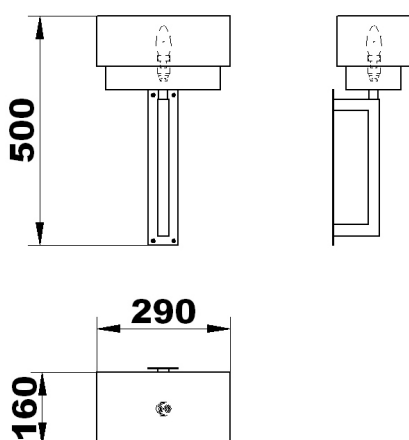

MULU falikar

<http://www.zengovari.hu/termekeink/oldalfalra_szerelhető_lampatestek>

Belsőépítész elképzeléseit megvalósítva gyártottuk a MULU fantázianevű családjunkat, mely függesztett, süllyesztett és fali kivitelű, egyedi megjelenésű ernyős lámpatestek. A laminált textília anyaga katalógusból, 48 színárnyalatból választható.

Műszaki adatok

Rendelési szám
Alkalmazható fényforrás

Foglatat típusa
Üzemi feszültség
Érintésvédelmi osztály
IP védelem
Csatlakozás
Lámpatest mérete
Felület

MULU falikar

090114.01.140.09
1x E14 max. 40W
LED szalag
E14
230V / 50Hz
I. (védőföld)
IP20
3 pólusú sorkapocs
290 x 160 x 500mm
Laminált textília

Termékcsaládon belüli kivitelek:

Megnevezés	Teljesítmény	Méret	Termékkód
MULU 160 F	1 x 40W	160x160mm	090114.00.140.00
MULU 800 F	1 x 14W	800x200mm	090114.00.114.01
MULU 800 FS	1 x 14W	800x200mm	090108.00.114.02
MULU FALIKAR	1 x 40W	290x500mm	090114.01.140.09