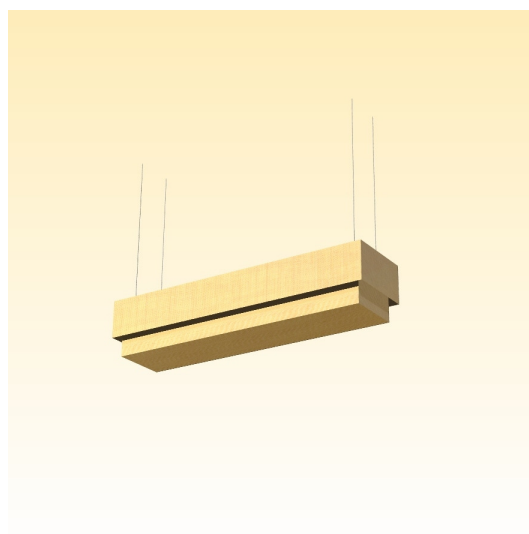

MULU 800F

<http://www.zengovari.hu/termekeink/fuggesztett_lampatestek>

Belsőépítész elképzeléseit megvalósítva gyártottuk a MULU fantázianevű családunkat, mely függesztett, süllyesztett és fali kivitelű, egyedi megjelenésű ernyős lámpatestek. A laminált textília anyaga katalógusból, 48 színárnyalatból választható.

Műszaki adatok

Rendelési szám
Alkalmazható fényforrás
Foglat típusa
Üzemi feszültség
Érintésvédelmi osztály
IP védettség
Csatlakozás
Lámpatest mérete
Felület

MULU 800 F

090114.00.114.01
FH 14W T5 fénycső
G5
230V / 50Hz
I. (védőföld)
IP20
3 pólusú sorkapocs
800 x 200 x 160mm
Laminált textília

Termékcsaládon belüli kivitelek:

Megnevezés	Teljesítmény	Méret	Termékkód
MULU 160 F	1 x 40W	160x160mm	090114.00.140.00
MULU 800 F	1 x 14W	800x200mm	090114.00.114.01
MULU 800 FS	1 x 14W	800x200mm	090108.00.114.02
MULU FALIKAR	1 x 40W	290x500mm	090114.01.140.09