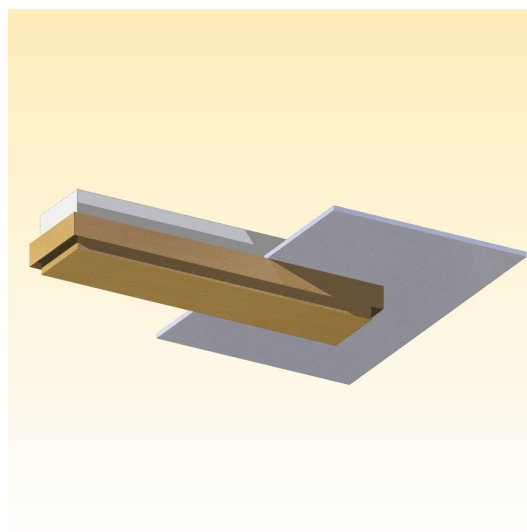

MULU 800FS

<http://www.zengovari.hu/termekeink/sullyesztett_lampatestek>

Belsőépítész elképzeléseit megvalósítva gyártottuk a MULU fantázianevű családunkat, mely függesztett, süllyesztett és fali kivitelű, egyedi megjelenésű ernyős lámpatestek. A laminált textília anyaga katalógusból, 48 színárnyalatból választható.

Műszaki adatok

Rendelési szám
Alkalmazható fényforrás
Foglat típusa
Üzemi feszültség
Érintésvédelmi osztály
IP védettség
Csatlakozás
Lámpatest mérete
Felület

MULU 800 FS

090114.00.114.02
FH 14W T5 fénycső
G5
230V / 50Hz
I. (védőföld)
IP20
3 pólusú sorkapocs
800 x 200 x 170mm
Laminált textília

Termékcsaládon belüli kivitelek:

Megnevezés	Teljesítmény	Méret	Termékkód
MULU 160 F	1 x 40W	160x160mm	090114.00.140.00
MULU 800 F	1 x 14W	800x200mm	090114.00.114.01
MULU 800 FS	1 x 14W	800x200mm	090108.00.114.02
MULU FALIKAR	1 x 40W	290x500mm	090114.01.140.09