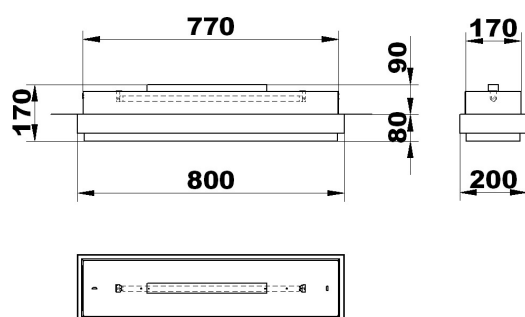

MULU 800FS

<http://www.zengovari.hu/termekeink/sullyesztett_lampatestek>

Belsőépítész elképzeléseit megvalósítva gyártottuk a MULU fantázianevű családunkat, mely függesztett, süllyesztett és fali kivitelű, egyedi megjelenésű ernyős lámpatestek. A laminált textília anyaga katalógusból, 48 színárnyalatból választható.

Műszaki adatok

Rendelési szám
Alkalmazható fényforrás
Foglat típusa
Üzemi feszültség
Érintésvédelmi osztály
IP védettség
Csatlakozás
Lámpatest mérete
Felület

MULU 800 FS

090114.00.114.02
FH 14W T5 fénycső
G5
230V / 50Hz
I. (védőföld)
IP20
3 pólusú sorkapocs
800 x 200 x 170mm
Laminált textília

Termékcsaládon belüli kivitelek:

Megnevezés	Teljesítmény	Méret	Termékkód
MULU 160 F	1 x 40W	160x160mm	090114.00.140.00
MULU 800 F	1 x 14W	800x200mm	090114.00.114.01
MULU 800 FS	1 x 14W	800x200mm	090108.00.114.02
MULU FALIKAR	1 x 40W	290x500mm	090114.01.140.09