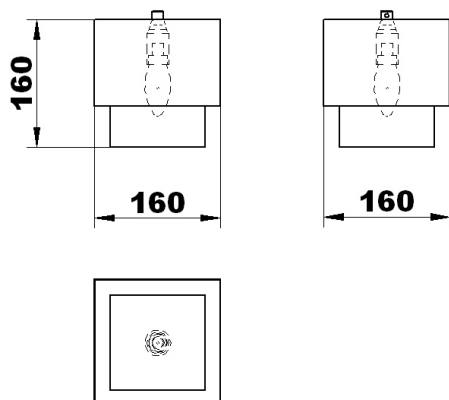

Műszaki adatok

Rendelési szám
Alkalmazható fényforrás
Foglat típusa
Üzemi feszültség
Érintésvédelmi osztály
IP védelem
Csatlakozás
Lámpatest mérete
Felület

SIKK csillár

090303.00.240.00
2 x E27 kompaktfénycső
E27
230V / 50Hz
I. (védőföld)
IP20
3 pólusú sorkapocs
400 x 400 x 340mm
Laminált textília

Műszaki adatok

Rendelési szám
Alkalmazható fényforrás
Foglat típusa
Üzemi feszültség
Érintésvédelmi osztály
IP védettség
Csatlakozás
Lámpatest mérete
Felület

MULU 160 F

090114.00.140.00
1x E14 max. 40W
E14
230V / 50Hz
I. (védőföld)
IP20
3 pólusú sorkapocs
160 x 160 x 160mm
Laminált textília

Termékcsaládon belüli kivitelek:

Megnevezés	Teljesítmény	Méret	Termékkód
MULU 160 F	1 x 40W	160x160mm	090114.00.140.00
MULU 800 F	1 x 14W	800x200mm	090114.00.114.01
MULU 800 FS	1 x 14W	800x200mm	090108.00.114.02
MULU FALIKAR	1 x 40W	290x500mm	090114.01.140.09