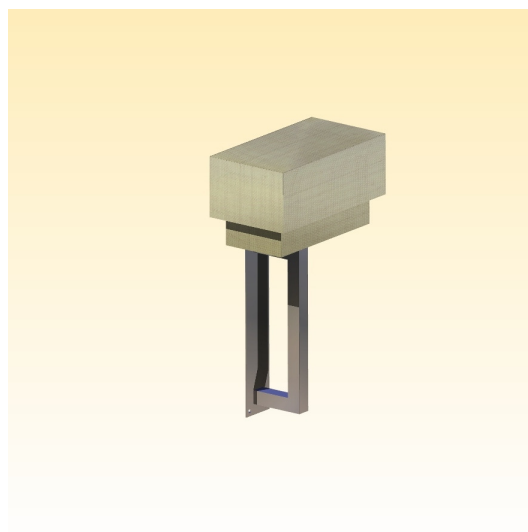

MULU falikar

<http://www.zengovari.hu/termekeink/oldalfalra_szerelhető_lampatestek>

Belsőépítész elképzeléseit megvalósítva gyártottuk a MULU fantázianevű családjunkat, mely függesztett, süllyesztett és fali kivitelű, egyedi megjelenésű ernyős lámpatestek. A laminált textília anyaga katalógusból, 48 színárnyalatból választható.

Műszaki adatok

Rendelési szám
Alkalmazható fényforrás

Foglatat típusa
Üzemi feszültség
Érintésvédelmi osztály
IP védelem
Csatlakozás
Lámpatest mérete
Felület

MULU falikar

090114.01.140.09
1x E14 max. 40W
LED szalag
E14
230V / 50Hz
I. (védőföld)
IP20
3 pólusú sorkapocs
290 x 160 x 500mm
Laminált textília

Termékcsaládon belüli kivitelek:

Megnevezés	Teljesítmény	Méret	Termékkód
MULU 160 F	1 x 40W	160x160mm	090114.00.140.00
MULU 800 F	1 x 14W	800x200mm	090114.00.114.01
MULU 800 FS	1 x 14W	800x200mm	090108.00.114.02
MULU FALIKAR	1 x 40W	290x500mm	090114.01.140.09