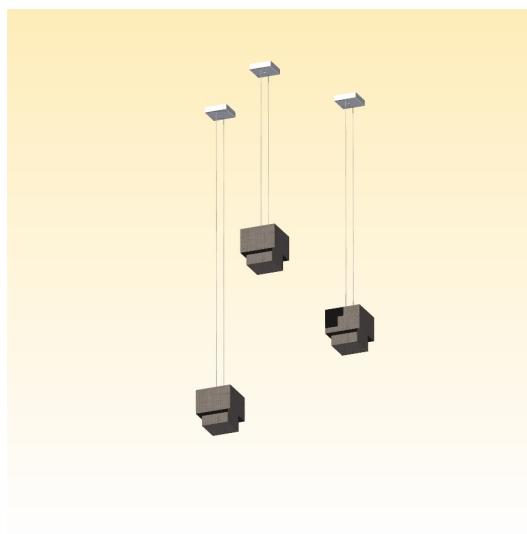

SIKK csillár

http://www.zengovari.hu/termekeink/fuggeszett_lampatestek

Egyedi megjelenésű, kristályok és laminált textília kombinálásával kivitelezett, ernyős lámpatest, melyet belsőépítész terveit követve gyártottunk. Függesztése acélbowden segítséggel történik

Műszaki adatok

Rendelési szám
Alkalmazható fényforrás
Foglat típusa
Üzemi feszültség
Érintésvédelmi osztály
IP védelem
Csatlakozás
Lámpatest mérete
Felület

SIKK csillár

090303.00.240.00
2 x E27 kompaktfénycső
E27
230V / 50Hz
I. (védőföld)
IP20
3 pólusú sorkapocs
400 x 400 x 340mm
Laminált textília

MULU 160F

http://www.zengovari.hu/termekeink/fuggesztett_lampatestek

Belsőépítész elképzeléseit megvalósítva gyártottuk a MULU fantázianevű családunkat, mely függesztett, süllyesztett és fali kivitelű, egyedi megjelenésű ernyős lámpatestek. A laminált textília anyaga katalógusból, 48 színárnyalatból választható.

Műszaki adatok

Rendelési szám
Alkalmazható fényforrás
Foglat típusa
Üzemi feszültség
Érintésvédelmi osztály
IP védettség
Csatlakozás
Lámpatest mérete
Felület

MULU 160 F

090114.00.140.00
1x E14 max. 40W
E14
230V / 50Hz
I. (védőföld)
IP20
3 pólusú sorkapocs
160 x 160 x 160mm
Laminált textília