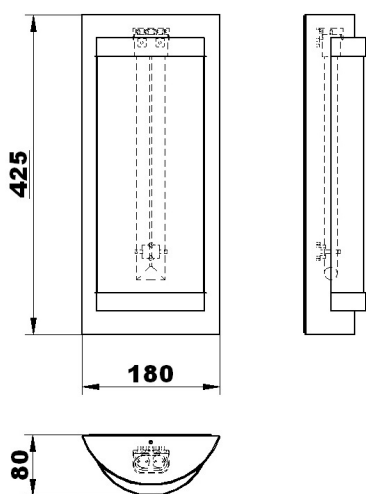

LINDER 124

<http://www.zengovari.hu/termekeink/oldalfalra_szerelhető_lampatestek>

Oldalfalra szerelhető, IP védett lámpatest.
KONDOR uszodai lámpatestek megjelenéséhez illeszkedően gyártottuk, a LINDER oldalfali lámpatesteket. Alapanyagként továbbra is a rozsdamentes acélt és opál plexibúrát alkalmaztuk, a működést Osram elektronikus előtétek biztosítják.

Műszaki adatok

Rendelési szám
Alkalmazható fényforrás
Foglalat típusa
Üzemi feszültség
Érintésvédelmi osztály
IP védettség
Csatlakozás
Lámpatest mérete
Felület

LINDER 124

090623.00.124.01
DL 24W kompaktfénycső
2G11
230V / 50Hz
I. (védőföld)
IP44
3 pólusú sorkapocs
180 x 425 x 80 mm
Rozsdamentes acél, tejopál plexi

Termékcsaládon belül, különböző méretekből gyártjuk:

Megnevezés	Teljesítmény	Méret	Termékkód
LINDER118	1 x 18W	180x325x80mm	090623.00.118.01
LINDER 124	1 x 24W	180x425x80mm	090623.00.124.01