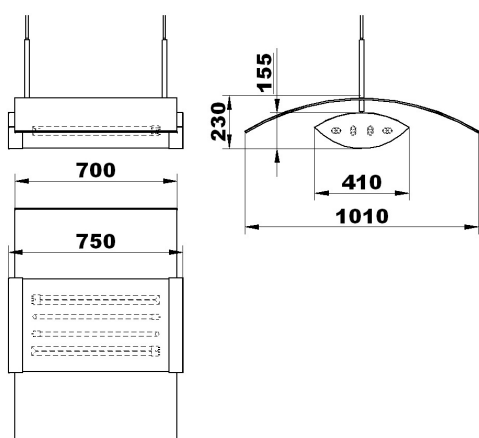

KONDOR 455

<http://www.zengovari.hu/termekeink/fuggesztett_lampatestek>

Uszodai alkalmazásra gyártottuk, igényes megjelenésű, KONDOR fantázianevű direkt-indirekt lámpatestjeinket. Megrendelőnk elképzeléseit szem előtt tartva, rozsdamentes acél és félopál plexi alapanyagból, csőingás befüggesztéssel, szabályozható elektronikus előtéttekkel készítettük.

Műszaki adatok

Rendelési szám
Alkalmazható fényforrás
Foglalat típusa
Üzemi feszültség
Érintésvédelmi osztály
IP védelem
Csatlakozás
Lámpatest mérete
Felület

KONDOR 455

090619.00.455.01
4 x DL 55W kompaktfénycső
2G11
230V / 50Hz
I. (védőföld)
IP44
5 pólusú sorkapocs
750 x 1010 x 230mm
Félopál plexi, rozsdamentes acél