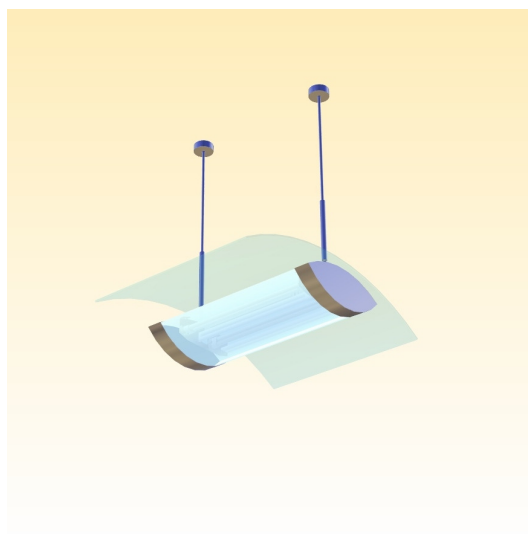

KONDOR 455

<http://www.zengovari.hu/termekeink/fuggesztett_lampatestek>

Uszodai alkalmazásra gyártottuk, igényes megjelenésű, KONDOR fantázianevű direkt-indirekt lámpatestjeinket. Megrendelőnk elképzeléseit szem előtt tartva, rozsdamentes acél és félopál plexi alapanyagból, csőingás befüggesztéssel, szabályozható elektronikus előtéttekkel készítettük.

Műszaki adatok

Rendelési szám
Alkalmazható fényforrás
Foglalat típusa
Üzemi feszültség
Érintésvédelmi osztály
IP védelem
Csatlakozás
Lámpatest mérete
Felület

KONDOR 455

090619.00.455.01
4 x DL 55W kompaktfénycső
2G11
230V / 50Hz
I. (védőföld)
IP44
5 pólusú sorkapocs
750 x 1010 x 230mm
Félopál plexi, rozsdamentes acél