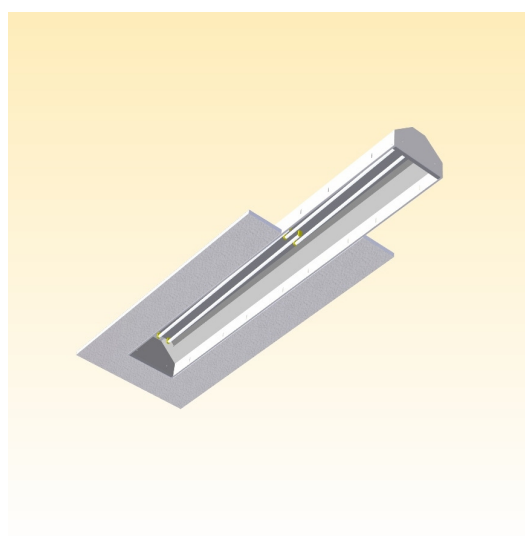

QUINO lámpatestek

http://www.zengovari.hu/termekeink/sullyesztett_lampatestek

QUINO süllyesztett lámpatestcsalád, mely a teljesítményeknek és az igények megfelelően változó méreteken kerül gyártásra. Kialakításának köszönhetően az álmennyezet síkjában „elglettelhető”. Az egyenletes fényeloszlás érdekében félopál plexi takarást, a különböző teljesítményű fényforrások alkalmazhatóságára intelligens elektronikus előtétet alkalmaztunk.

Műszaki adatok

Rendelési szám
Alkalmazható fényforrás

Foglalat típusa
Üzemi feszültség
Érintésvédelmi osztály
IP védelem
Csatlakozás
Búra mérete
Felület

QUINO 210

090306.01.210.01
2 x 21/39W T5 fénycső
2 x 28/54W T5 fénycső
G5
230V / 50Hz
I. (védőföld)
IP20
3 pólusú sorkapocs
2100 x 300 x 200 mm
RAL; félopál plexi

CAPRI 221

http://www.zengovari.hu/termekeink/fuggeszett_lampatestek

Függeszthető, plexi előlapos, direkt-indirekt lámpatest.
Megrendelőnk elképzeléseit megvalósítva gyártottuk a CAPRI típusú lámpatesteket, melyek letisztult kidolgozásukkal tökéletesen illeszkednek a modern stílusban kialakított belső terekhez. Állítható, acélbowdenes függesztékkel, elektronikus előtétellel készítjük. További lehetőség szerint, színes előlapokkal is rendelhető.

LINDER 118

http://www.zengovari.hu/termekeink/oldalfalra_szerelhető_lampatestek

Oldalfalra szerelhető, IP védett lámpatest.
KONDOR uszodai lámpatestek megjelenéséhez illeszkedően gyártottuk, a LINDER oldalfali lámpatesteket. Alapanyagként továbbra is a rozsdamentes acélt és opál plexibúrát alkalmaztuk, a működést Osram elektronikus előtéttek biztosítják.