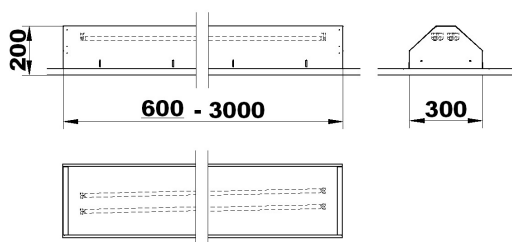

Műszaki adatok

Rendelési szám
Alkalmazható fényforrás

Foglalat típusa
Üzemi feszültség
Érintésvédelmi osztály
IP védelem
Csatlakozás
Búra mérete
Felület

QUINO 210

090306.01.210.01
2 x 21/39W T5 fénycső
2 x 28/54W T5 fénycső
G5
230V / 50Hz
I. (védőföld)
IP20
3 pólusú sorkapocs
2100 x 300 x 200 mm
RAL; félopál plexi

Termékcsaládon belül, gyártunk a teljesítménynek megfelelően, különböző hosszúságban is lámpatesteket.

További rendelhetőségek:

Megnevezés	Teljesítmény	Hosszúság	Rendelési kód
QUINO 210	2x21/39W+2x28/54W	2100 mm	090306.01.210.01
QUINO 240	2x2x28/54W	2400 mm	090306.00.240.01
QUINO 430	3x2x35/49/80W	4300 mm	090306.01.430.01

Termékcsaládon belül, különböző méretekből gyártjuk:

Megnevezés	Teljesítmény	Méret	Termékkód
CAPRI 214	2 x 14W	850 x 300mm	081110.01.214.01
CAPRI 221	2 x 21W	1050 x 300mm	081110.01.221.01
CAPRI 228	2 x 28W	1450 x 300mm	081110.01.228.01
CAPRI 235	2 x 35W	1750 x 300mm	081110.01.235.01

Termékcsaládon belül, különböző méretekben gyártjuk:

Megnevezés	Teljesítmény	Méret	Termékkód
LINDER118	1 x 18W	180x325x80mm	090623.00.118.01
LINDER 124	1 x 24W	600x110mm	090623.00.124.01

LINDER 124

http://www.zengovari.hu/termekeink/oldalfalra_szerelhető_lampatestek