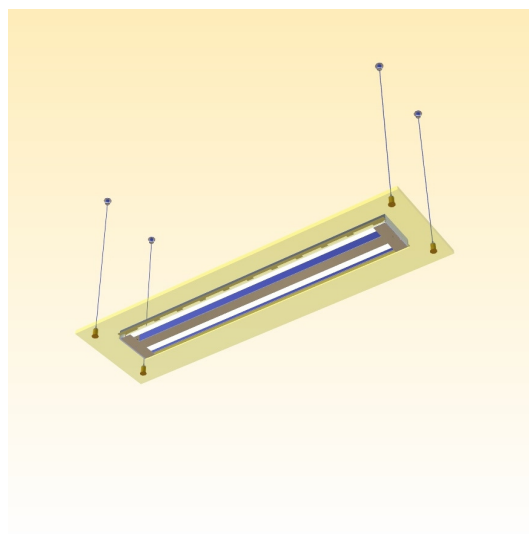

QUINO lámpatestek

http://www.zengovari.hu/termekeink/sullyesztett_lampatestek

QUINO süllyesztett lámpatestcsalád, mely a teljesítményeknek és az igények megfelelően változó méreteken kerül gyártásra. Kialakításának köszönhetően az álmennyezet síkjában „elglettelhető”. Az egyenletes fényeloszlás érdekében félopál plexi takarást, a különböző teljesítményű fényforrások alkalmazhatóságára intelligens elektronikus előtétet alkalmaztunk.

Termékcsaládon belül, gyártunk a teljesítménynek megfelelően, különböző hosszúságban is lámpatesteket.

További rendelhetőségek:

Megnevezés	Teljesítmény	Hosszúság	Rendelési kód
QUINO 210	2x21/39W+2x28/54W	2100 mm	090306.01.210.01
QUINO 240	2x2x28/54W	2400 mm	090306.00.240.01
QUINO 430	3x2x35/49/80W	4300 mm	090306.01.430.01

CAPRI 221

http://www.zengovari.hu/termekeink/fuggeszett_lampatestek

Függeszthető, plexi előlapos, direkt-indirekt lámpatest.
Megrendelőnk elképzeléseit megvalósítva gyártottuk a CAPRI típusú lámpatesteket, melyek letisztult kidolgozásukkal tökéletesen illeszkednek a modern stílusban kialakított belső terekhez. Állítható, acélbowdenes függesztékkel, elektronikus előtétellel készítjük. További lehetőség szerint, színes előlapokkal is rendelhető.

LINDER 118

http://www.zengovari.hu/termekeink/oldalfalra_szerelhető_lampatestek

Oldalfalra szerelhető, IP védett lámpatest.
KONDOR uszodai lámpatestek megjelenéséhez illeszkedően gyártottuk, a LINDER oldalfali lámpatesteket. Alapanyagként továbbra is a rozsdamentes acélt és opál plexibúrát alkalmaztuk, a működést Osram elektronikus előtéttek biztosítják.