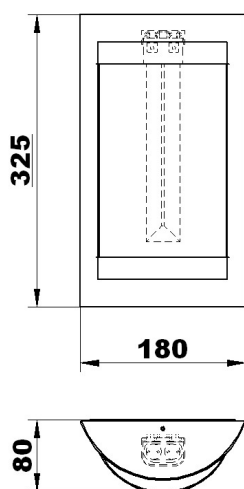

LINDER 118

<http://www.zengovari.hu/termekeink/oldalfalra_szerelhető_lampatestek>

Oldalfalra szerelhető, IP védett lámpatest.
KONDOR uszodai lámpatestek megjelenéséhez illeszkedően gyártottuk, a LINDER oldalfali lámpatesteket. Alapanyagként továbbra is a rozsdamentes acélt és opál plexibúrát alkalmaztuk, a működést Osram elektronikus előtéttek biztosítják.

Műszaki adatok

Rendelési szám
Alkalmazható fényforrás
Foglalat típusa
Üzemi feszültség
Érintésvédelmi osztály
IP védettség
Csatlakozás
Lámpatest mérete
Felület

LINDER 118

090623.00.118.01
DL 18W kompaktfénycső
2G11
230V / 50Hz
I. (védőföld)
IP44
3 pólusú sorkapocs
180 x 325 x 80 mm
Rozsdamentes acél, tejopál plexi

Termékcsaládon belül, különböző méretekben gyártjuk:

Megnevezés	Teljesítmény	Méret	Termékkód
LINDER118	1 x 18W	180x325x80mm	090623.00.118.01
LINDER 124	1 x 24W	600x110mm	090623.00.124.01