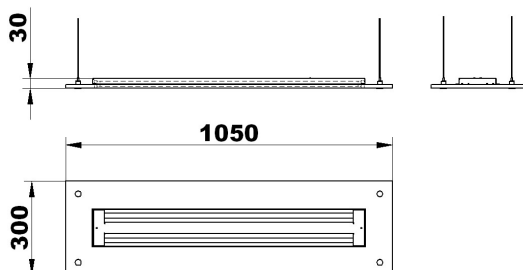

CAPRI 221

<http://www.zengovari.hu/termekeink/fuggeszett_lampatestek>

Függeszthető, plexi előlapos, direkt-indirekt lámpatest.
Megrendelőnk elképzeléseit megvalósítva gyártottuk a CAPRI típusú lámpatesteket, melyek letisztult kidolgozásukkal tökéletesen illeszkednek a modern stílusban kialakított belső terekhez. Állítható, acélbowdenes függesztékkel, elektronikus előtétellel készítjük. További lehetőség szerint, színes előlapokkal is rendelhető.

Műszaki adatok

Rendelési szám
Alkalmazható fényforrás
Foglalat típusa
Üzemi feszültség
Érintésvédelmi osztály
IP védelem
Csatlakozás
Lámpatest mérete
Felület

CAPRI 221
081110.01.221.01
2 x FH 21W T5 fénycső
G5
230V / 50Hz
I. (védőföld)
IP20
3 pólusú sorkapocs
1050 x 300 x 30mm
Víztisza plexi

Termékcsaládon belül, különböző méretekből gyártjuk:

Megnevezés	Teljesítmény	Méret	Termékkód
CAPRI 214	2 x 14W	850 x 300mm	081110.01.214.01
CAPRI 221	2 x 21W	1050 x 300mm	081110.01.221.01
CAPRI 228	2 x 28W	1450 x 300mm	081110.01.228.01
CAPRI 235	2 x 35W	1750 x 300mm	081110.01.235.01

További színválaszték:

Narancssárga	Orange	0478
Víztisza	Farblos	0233
Zöld	Grün	2498
Kék	Blau	0627
Piros	Rot	2466