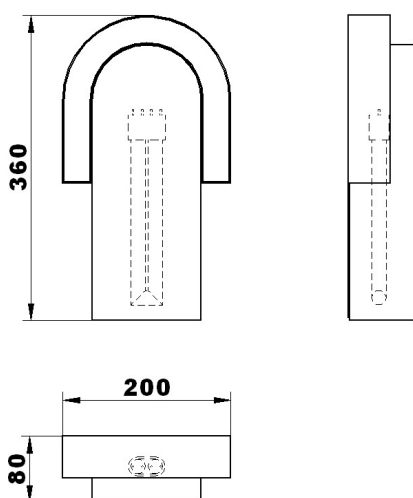

RÓMA 118

<http://www.zengovari.hu/termekeink/oldalfalra_szerelhető_lampatestek>

Kültéri alkalmazásra tervezett, egyedi megjelenésű, rozsdamentes lámpatest. Oldalfali kivitelben, energiatakarékos kompakt fénycsővel és Osram elektronikával gyártottuk. A homogén megvilágítást tejopál plexibúra biztosítja.

Műszaki adatok

Rendelési szám
Alkalmazható fényforrás
Foglalat típusa
Üzemi feszültség
Érintésvédelmi osztály
IP védelem
Csatlakozás
Lámpatest mérete
Felület

RÓMA 118

090624.00.118.01
DL 18W kompaktfénycső
2G11
230V / 50Hz
I. (védőföld)
IP44
3 pólusú sorkapocs
180 x 325 x 80 mm
Rozsdamentes acél, tejopál plexi