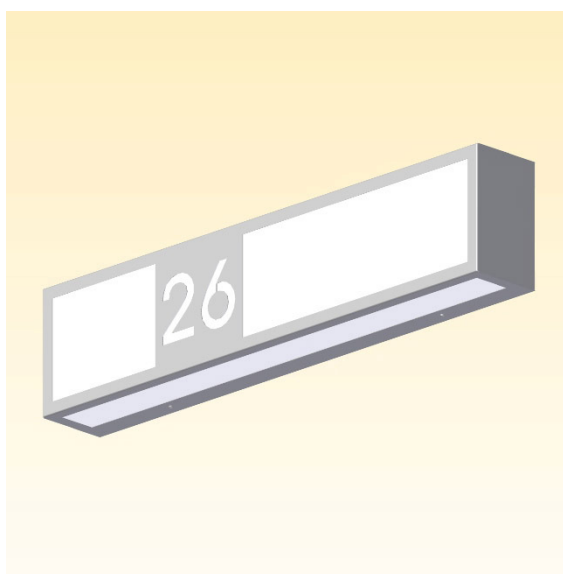

VILÁGÍTÁSTECHNIKA KFT.

MADE IN HUNGARY

ROVER 121

http://www.zengovari.hu/termekeink/oldalfalra_szerelhető_lampatestek

Bejárati ajtó fölé tervezett, hátszámvilágító funkciót is betöltő kültéri lámpatest. Tükrös felületű rozsdamentes alapanyagból, IP 54 védelemmel gyártottuk. Az egyenletes fényeloszlást tejpál plexi, a biztonságos működtetést elektronikus előtét alkalmazásával biztosítottuk.