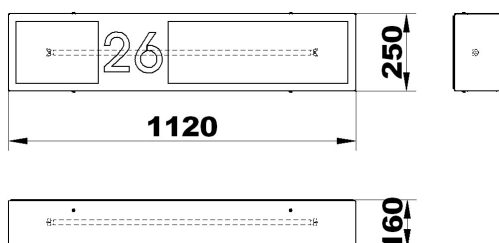

Termékcsaládon belül, különböző méretekből gyártjuk:

Megnevezés	Teljesítmény	Méret	Termékkód
PINOCCHIO M 214	2 x 14W	640 x 230mm	081110.02.214.01
PINOCCHIO M 221	2 x 21W	940 x 230mm	081110.02.221.01
PINOCCHIO M 228	2 x 28W	1240 x 230mm	081110.02.228.01
PINOCCHIO M 235	2 x 35W	1540 x 230mm	081110.02.235.01

Termékcsaládon belül, különböző méretekben gyártjuk:

Megnevezés	Teljesítmény	Méret	Termékkód
PINOCCHIO F 214	2 x 14W	650 x 230mm	081110.00.214.01
PINOCCHIO F 221	2 x 21W	950 x 230mm	081110.00.221.01
PINOCCHIO F 228	2 x 28W	1250 x 230mm	081110.00.228.01
PINOCCHIO F 235	2 x 35W	1550 x 230mm	081110.00.235.01

VILÁGÍTÁSTECHNIKA KFT.

MADE IN HUNGARY

ROVER 121

http://www.zengovari.hu/termekeink/oldalfalra_szerelhető_lampatestek

Bejárati ajtó fölé tervezett, hátszámvilágító funkciót is betöltő kültéri lámpatest. Tükrös felületű rozsdamentes alapanyagból, IP 54 védelemmel gyártottuk. Az egyenletes fényeloszlást tejpál plexi, a biztonságos működtetést elektronikus előtét alkalmazásával biztosítottuk.