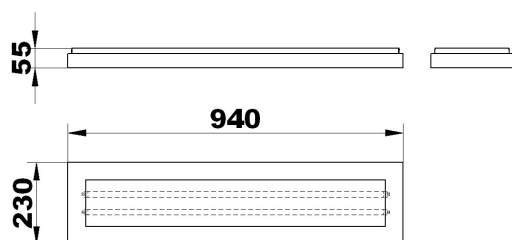

PINOCCHIO M 221

<http://www.zengovari.hu/termekeink/mennyezetre_szerelhető_lampatestek>

Mennyezetre szerelhető, fa kivitelű lámpatest.
Megrendelőnk elképzeléseit megvalósítva, a lámpatestek alapanyagának egyik legtermészetesebb anyagunkat, a fát választottuk. A mahagóni színben pácolt, lakkozott kivitel, rendkívül dekoratív megjelenést kölcsönöz. A homogén megvilágítást félopál plexitakarás, a gazdaságos működtetést az alkalmazott elektronikus előtéték biztosítják.

Műszaki adatok

Rendelési szám
Alkalmazható fényforrás
Foglalat típusa
Üzemi feszültség
Érintésvédelmi osztály
IP védelem
Csatlakozás
Lámpatest mérete
Felület

PINOCCHIO M 221

081110.02.221.01
2 x FH 21W T5 fénycső
G5
230V / 50Hz
I. (védőföld)
IP20
3 pólusú sorkapocs
940 x 230 x 55mm
Fa furnér

Termékcsaládon belül, különböző méretekből gyártjuk:

Megnevezés	Teljesítmény	Méret	Termékkód
PINOCCHIO M 214	2 x 14W	640 x 230mm	081110.02.214.01
PINOCCHIO M 221	2 x 21W	940 x 230mm	081110.02.221.01
PINOCCHIO M 228	2 x 28W	1240 x 230mm	081110.02.228.01
PINOCCHIO M 235	2 x 35W	1540 x 230mm	081110.02.235.01