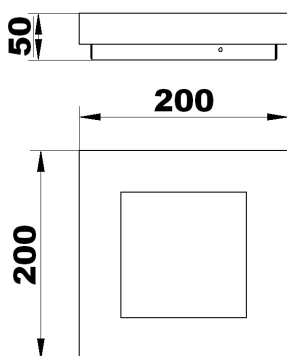

PINOCCHIO 20

<http://www.zengovari.hu/termekeink/mennyezetre_szerelhető_lampatestek>

Mennyezetre szerelhető, fa kivitelű lámpatest.
Megrendelőnk elképzeléseit megvalósítva, a lámpatestek alapanyagának egyik legtermészetesebb anyagukat, a fát választottuk. A mahagóni színben pácolt, lakkozott kivitel, rendkívül dekoratív megjelenést kölcsönöz. A homogén megvilágítást félopál plexitakarás, a gazdaságos működtetést az alkalmazott elektronikus előtéték biztosítják.

Műszaki adatok

Rendelési szám
Alkalmazható fényforrás
Foglat típusa
Üzemi feszültség
Érintésvédelmi osztály
IP védettség
Csatlakozás
Lámpatest mérete
Felület

PINOCCHIO 20

081110.00.109.01
DS/E 9W
2G7
230V / 50Hz
I. (védőföld)
IP20
3 pólusú sorkapocs
200 x 200 x 50 mm
Fa furnér

Termékcsaládon belül, különböző méretekben gyártjuk:

Megnevezés	Teljesítmény	Méret	Termékkód
PINOCCHIO 20	1 x 9W	200x200mm	081110.00.109.01
PINOCCHIO 30	2 x 18W	300x300mm	081110.00.218.01
PINOCCHIO 40	2 x 24W	400x400mm	081110.00.224.01