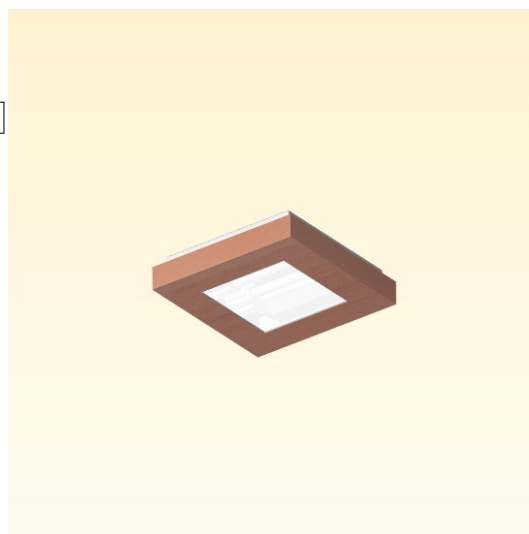

TED 150
http://www.zengovari.hu/termekeink/oldalfalra_szerelhető_lampatestek

Oldalfalra szerelhető, indirekt lámpatest, mely függőleges irányban állítható kivitelével széles körű alkalmazást tesz lehetővé. Letisztult vonalaival jól illeszkedik a modern stílusú formavilághoz.

Színválaszték:

RAL színskála alapján

Lámpatesten belüli teljesítmények:

Típus	Teljesítmény	Rendelési kód
TED 150	1 x 60W 1 x 100W 1 x 150W	090112.00.150.01

PINOCCHIO 20
http://www.zengovari.hu/termekeink/mennyezetre_szerelhető_lampatestek

Mennyezetre szerelhető, fa kivitelű lámpatest.
Megrendelőnk elképzeléseit megvalósítva, a lámpatestek alapanyagának egyik legtermészetesebb anyagukat, a fát választottuk. A mahagóni színben pácolt, lakkozott kivitel, rendkívül dekoratív megjelenést kölcsönöz. A homogén megvilágítást félopál plexitakarás, a gazdaságos működtetést az alkalmazott elektronikus előtéték biztosítják.

CIPRUS 35

http://www.zengovari.hu/termekeink/oldalfalra_szerelhető_lampatestek

Oldalfalra szerelhető, fa kivitelű, direkt/indirekt lámpatest.
A PINOCCHIO lámpatestekhez hasonlóan, ismét a fát választottuk alapanyagként. A felülete mahagóni színben pácolt, lakkozott. A homogén megvilágítást félopálpexitakarás, a gazdaságos működtetést az alkalmazott elektronikus előtétel biztosítja.