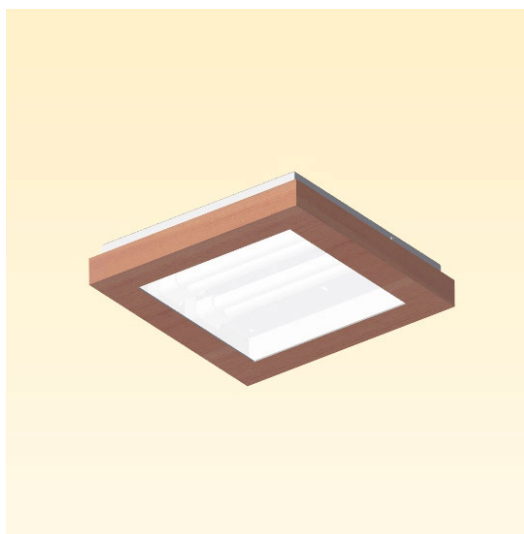

TED 150
http://www.zengovari.hu/termekeink/oldalfalra_szerelhető_lampatestek

Oldalfalra szerelhető, indirekt lámpatest, mely függőleges irányban állítható kivitelével széles körű alkalmazást tesz lehetővé. Letisztult vonalaival jól illeszkedik a modern stílusú formavilághoz.

Mennyezetre szerelhető, fa kivitelű lámpatest.
Megrendelőnk elképzeléseit megvalósítva, a lámpatestek alapanyagának egyik legtermészetesebb anyagukat, a fát választottuk. A mahagóni színben pácolt, lakkozott kivitel, rendkívül dekoratív megjelenést kölcsönöz. A homogén megvilágítást félopál plexitakarás, a gazdaságos működtetést az alkalmazott elektronikus előtéték biztosítják.

PINOCCHIO 30

http://www.zengovari.hu/termekeink/mennyezetre_szerelhető_lampatestek

Mennyezetre szerelhető, fa kivitelű lámpatest.

Megrendelőnk elképzeléseit megvalósítva, a lámpatestek alapanyagának egyik legtermészetesebb anyagunkat, a fát választottuk. A mahagóni színben pácolt, lakkozott kivitel, rendkívül dekoratív megjelenést kölcsönöz. A homogén megvilágítást félopál plexitakarás, a gazdaságos működtetést az alkalmazott elektronikus előtéték biztosítják.

CIPRUS 35

http://www.zengovari.hu/termekeink/oldalfalra_szerelhető_lampatestek

Oldalfalra szerelhető, fa kivitelű, direkt/indirekt lámpatest.
A PINOCCHIO lámpatestekhez hasonlóan, ismét a fát választottuk alapanyagként. A felülete mahagóni színben pácolt, lakkozott. A homogén megvilágítást félopálpexitakarás, a gazdaságos működtetést az alkalmazott elektronikus előtétel biztosítja.