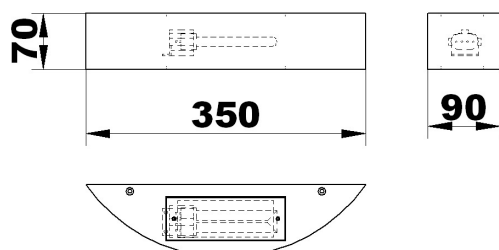

CIPRUS 35

<http://www.zengovari.hu/termekeink/oldalfalra_szerelhető_lampatestek>

Oldalfalra szerelhető, fa kivitelű, direkt/indirekt lámpatest.
A PINOCCHIO lámpatestekhez hasonlóan, ismét a fát választottuk alapanyagként. A felülete mahagóni színben pácolt, lakkozott. A homogén megvilágítást félopálpexitakarás, a gazdaságos működtetést az alkalmazott elektronikus előtétel biztosítja.

Műszaki adatok

Rendelési szám
Alkalmazható fényforrás
Foglalat típusa
Üzemi feszültség
Érintésvédelmi osztály
IP védelem
Csatlakozás
Lámpatest mérete
Felület

CIPRUS 35

081110.00.109.01
DS/E 7W
2G7
230V / 50Hz
I. (védőföld)
IP20
3 pólusú sorkapocs
350 x 90 x 70 mm
Fa furnér

Termékcsaládon belül, különböző méretekből gyártjuk:

Megnevezés	Teljesítmény	Méret	Termékkód
CIPRUS 35	1 x 7W	350x90mm	081110.00.035.01
CIPRUS 60	1 x 11W	600x110mm	081110.00.218.01