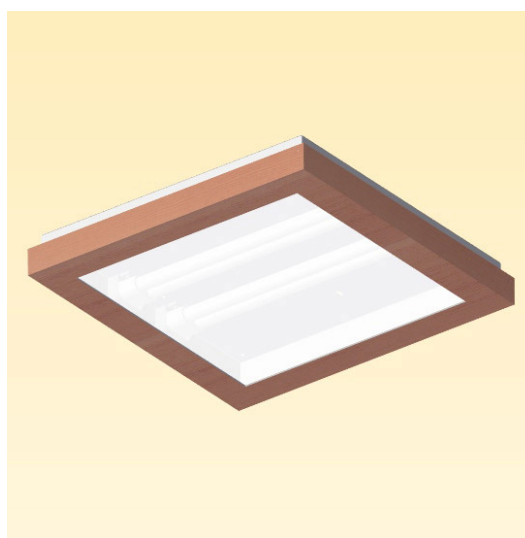

TED 150
http://www.zengovari.hu/termekeink/oldalfalra_szerelhető_lampatestek

Oldalfalra szerelhető, indirekt lámpatest, mely függőleges irányban állítható kivitelével széles körű alkalmazást tesz lehetővé. Letisztult vonalaival jól illeszkedik a modern stílusú formavilághoz.

PINOCCHIO 30

http://www.zengovari.hu/termekeink/mennyezetre_szerelhető_lampatestek

Mennyezetre szerelhető, fa kivitelű lámpatest.

Megrendelőnk elképzeléseit megvalósítva, a lámpatestek alapanyagának egyik legtermészetesebb anyagunkat, a fát választottuk. A mahagóni színben pácolt, lakkozott kivitel, rendkívül dekoratív megjelenést kölcsönöz. A homogén megvilágítást félopál plexitakarás, a gazdaságos működtetést az alkalmazott elektronikus előtéték biztosítják.

PINOCCHIO 40
http://www.zengovari.hu/termekeink/mennyezetre_szerelhető_lampatestek

Mennyezetre szerelhető, fa kivitelű lámpatest.
Megrendelőnk elképzeléseit megvalósítva, a lámpatestek alapanyagának egyik legtermészetesebb anyagunkat, a fát választottuk. A mahagóni színben pácolt, lakkozott kivitel, rendkívül dekoratív megjelenést kölcsönöz. A homogén megvilágítást félopál plexitakarás, a gazdaságos működtetést az alkalmazott elektronikus előtéték biztosítják.

CIPRUS 35

http://www.zengovari.hu/termekeink/oldalfalra_szerelhető_lampatestek

Oldalfalra szerelhető, fa kivitelű, direkt/indirekt lámpatest.
A PINOCCHIO lámpatestekhez hasonlóan, ismét a fát választottuk alapanyagként. A felülete mahagóni színben pácolt, lakkozott. A homogén megvilágítást félopálpexitakarás, a gazdaságos működtetést az alkalmazott elektronikus előtétel biztosítja.