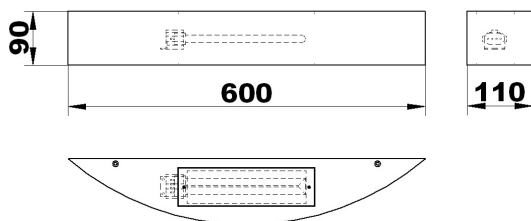

CIPRUS 60

<http://www.zengovari.hu/termekeink/oldalfalra_szerelhető_lampatestek>

Oldalfalra szerelhető, fa kivitelű, direkt/indirekt lámpatest.
A PINOCCHIO lámpatestekhez hasonlóan, ismét a fát választottuk alapanyagként. A felülete mahagóni színben pácolt, lakkozott. A homogén megvilágítást félopál plexitakarás, a gazdaságos működtetést az alkalmazott elektronikus előtéttek biztosítják.

Műszaki adatok

Rendelési szám
Alkalmazható fényforrás
Foglat típusa
Üzemi feszültség
Érintésvédelmi osztály
IP védettség
Csatlakozás
Lámpatest mérete
Felület

CIPRUS 60

081110.00.060.01
DS/E 11W
2G7
230V / 50Hz
I. (védőföld)
IP20
3 pólusú sorkapocs
600 x 110 x 90 mm
Fa furnér

Termékcsaládon belül, különböző méretekből gyártjuk:

Megnevezés	Teljesítmény	Méret	Termékkód
CIPRUS 35	1 x 7W	350x90mm	081110.00.035.01
CIPRUS 60	1 x 11W	600x110mm	081110.00.218.01