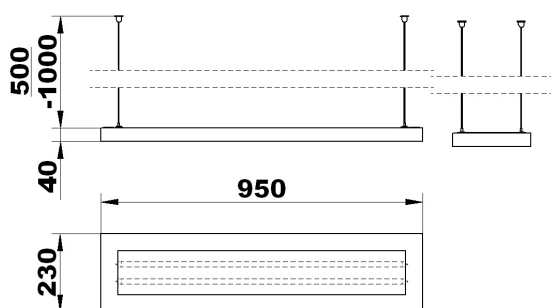

PINOCCHIO F 221

<http://www.zengovari.hu/termekeink/fuggesztett_lampatestek>

Függeszthető, fa kivitelű lámpatest.

Megrendelőnk elképzeléseit megvalósítva, a lámpatestek alapanyagának egyik legtermészetesebb anyagunkat, a fát választottuk. A mahagóni színben pácolt, lakkozott kivitel, rendkívül dekoratív megjelenést kölcsönöz. A homogén megvilágítást félopál plexitakarás, a gazdaságos működtetést az alkalmazott elektronikus előtéték biztosítják.

Műszaki adatok

Rendelési szám
Alkalmazható fényforrás
Foglalat típusa
Üzemi feszültség
Érintésvédelmi osztály
IP védelem
Csatlakozás
Lámpatest mérete
Felület

PINOCCHIO F 221

081110.00.221.01
2 x FH 21W T5 fénycső
G5
230V / 50Hz
I. (védőföld)
IP20
3 pólusú sorkapocs
950 x 230 x 40mm
Fa furnér

Termékcsaládon belül, különböző méretekben gyártjuk:

Megnevezés	Teljesítmény	Méret	Termékkód
PINOCCHIO F 214	2 x 14W	650 x 230mm	081110.00.214.01
PINOCCHIO F 221	2 x 21W	950 x 230mm	081110.00.221.01
PINOCCHIO F 228	2 x 28W	1250 x 230mm	081110.00.228.01
PINOCCHIO F 235	2 x 35W	1550 x 230mm	081110.00.235.01