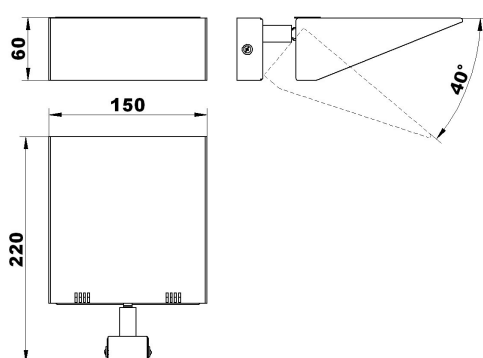

Műszaki adatok

Rendelési szám
Alkalmazható fényforrás
Foglat típusa
Üzemi feszültség
Érintésvédelmi osztály
IP védelem
Csatlakozás
Méret
Felület

TED 150

090112.00.150.01
HALOLINE 150W
R7s
230V / 50Hz
I. (védőföld)
IP20
3 pólusú sorkapocs
150 x 220 x 60mm
RAL

Termékcsaládon belül, különböző méretekben gyártjuk:

Megnevezés	Teljesítmény	Méret	Termékkód
PINOCCHIO 20	1 x 9W	200x200mm	081110.00.109.01
PINOCCHIO 30	2 x 18W	300x300mm	081110.00.218.01
PINOCCHIO 40	2 x 24W	400x400mm	081110.00.224.01

Termékcsaládon belül, különböző méretekből gyártjuk:

Megnevezés	Teljesítmény	Méret	Termékkód
PINOCCHIO 20	1 x 9W	200x200mm	081110.00.109.01
PINOCCHIO 30	2 x 18W	300x300mm	081110.00.218.01
PINOCCHIO 40	2 x 24W	400x400mm	081110.00.224.01