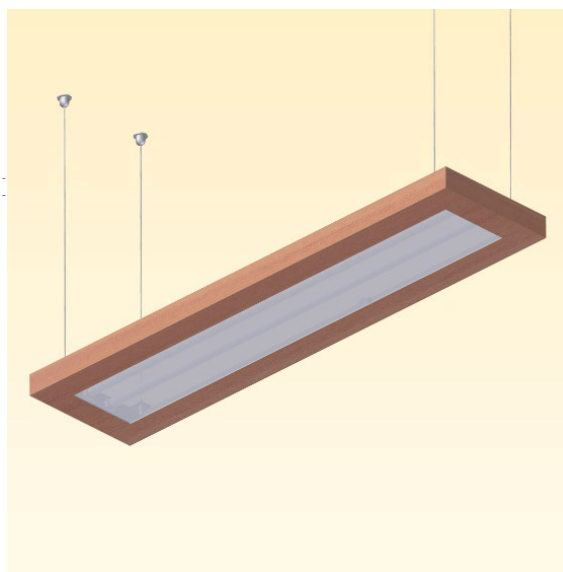

TED 150
http://www.zengovari.hu/termekeink/oldalfalra_szerelhető_lampatestek

Oldalfalra szerelhető, indirekt lámpatest, mely függőleges irányban állítható kivitelével széles körű alkalmazást tesz lehetővé. Letisztult vonalaival jól illeszkedik a modern stílusú formavilághoz.

CIPRUS 35

http://www.zengovari.hu/termekeink/oldalfalra_szerelhető_lampatestek

Oldalfalra szerelhető, fa kivitelű, direkt/indirekt lámpatest.
A PINOCCHIO lámpatestekhez hasonlóan, ismét a fát választottuk alapanyagként. A felülete mahagóni színben pácolt, lakkozott. A homogén megvilágítást félopálpexitakarás, a gazdaságos működtetést az alkalmazott elektronikus előtétel biztosítja.

Oldalfalra szerelhető, fa kivitelű, direkt/indirekt lámpatest.
A PINOCCHIO lámpatestekhez hasonlóan, ismét a fát választottuk alapanyagként. A felülete mahagóni színben pácolt, lakkozott. A homogén megvilágítást félopál plexitakarás, a gazdaságos működtetést az alkalmazott elektronikus előtéttek biztosítják.

PINOCCHIO F 221

http://www.zengovari.hu/termekeink/fuggesztett_lampatestek

Függeszthető, fa kivitelű lámpatest.

Megrendelőnk elképzeléseit megvalósítva, a lámpatestek alapanyagának egyik legtermészetesebb anyagunkat, a fát választottuk. A mahagóni színben pácolt, lakkozott kivitel, rendkívül dekoratív megjelenést kölcsönöz. A homogén megvilágítást félopál plexitakarás, a gazdaságos működtetést az alkalmazott elektronikus előtéték biztosítják.