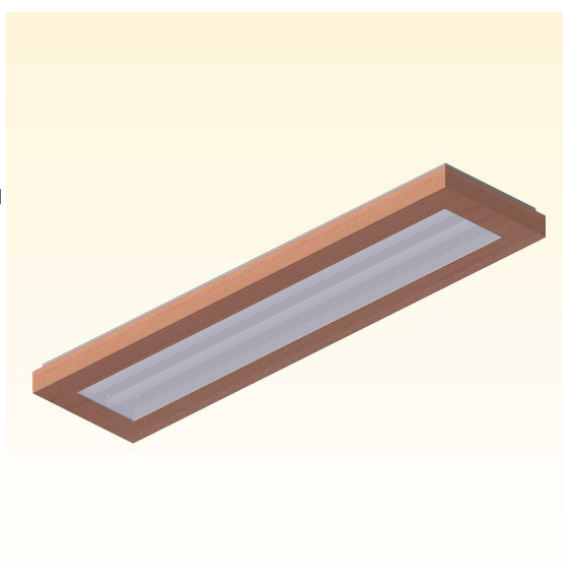

PINOCCHIO M 221

<http://www.zengovari.hu/termekeink/mennyezetre_szerelhető_lampatestek>

Mennyezetre szerelhető, fa kivitelű lámpatest.
Megrendelőnk elképzeléseit megvalósítva, a lámpatestek alapanyagának egyik legtermészetesebb anyagunkat, a fát választottuk. A mahagóni színben pácolt, lakkozott kivitel, rendkívül dekoratív megjelenést kölcsönöz. A homogén megvilágítást félopál plexitakarás, a gazdaságos működtetést az alkalmazott elektronikus előtéték biztosítják.

Műszaki adatok

Rendelési szám
Alkalmazható fényforrás
Foglalat típusa
Üzemi feszültség
Érintésvédelmi osztály
IP védelem
Csatlakozás
Lámpatest mérete
Felület

PINOCCHIO M 221

081110.02.221.01
2 x FH 21W T5 fénycső
G5
230V / 50Hz
I. (védőföld)
IP20
3 pólusú sorkapocs
940 x 230 x 55mm
Fa furnér

Termékcsaládon belül, különböző méretekből gyártjuk:

Megnevezés	Teljesítmény	Méret	Termékkód
PINOCCHIO M 214	2 x 14W	640 x 230mm	081110.02.214.01
PINOCCHIO M 221	2 x 21W	940 x 230mm	081110.02.221.01
PINOCCHIO M 228	2 x 28W	1240 x 230mm	081110.02.228.01
PINOCCHIO M 235	2 x 35W	1540 x 230mm	081110.02.235.01