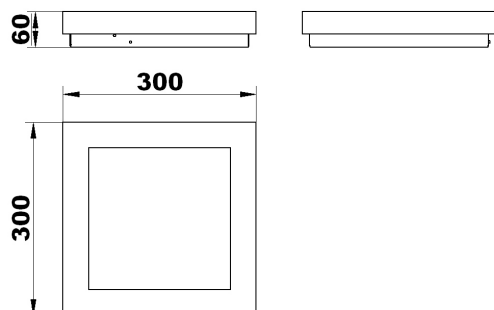

PINOCCHIO 30

<http://www.zengovari.hu/termekeink/mennyezetre_szerelhető_lampatestek>

Mennyezetre szerelhető, fa kivitelű lámpatest.

Megrendelőnk elképzeléseit megvalósítva, a lámpatestek alapanyagának egyik legtermészetesebb anyagunkat, a fát választottuk. A mahagóni színben pácolt, lakkozott kivitel, rendkívül dekoratív megjelenést kölcsönöz. A homogén megvilágítást félopál plexitakarás, a gazdaságos működtetést az alkalmazott elektronikus előtéték biztosítják.

Műszaki adatok

Rendelési szám
Alkalmazható fényforrás
Foglat típusa
Üzemi feszültség
Érintésvédelmi osztály
IP védelem
Csatlakozás
Lámpatest mérete
Felület

PINOCCHIO 30

081110.00.218.01
2 x DL 18W
2G11
230V / 50Hz
I. (védőföld)
IP20
3 pólusú sorkapocs
300 x 300 x 50 mm
Fa furnér

Termékcsaládon belül, különböző méretekben gyártjuk:

Megnevezés	Teljesítmény	Méret	Termékkód
PINOCCHIO 20	1 x 9W	200x200mm	081110.00.109.01
PINOCCHIO 30	2 x 18W	300x300mm	081110.00.218.01
PINOCCHIO 40	2 x 24W	400x400mm	081110.00.224.01