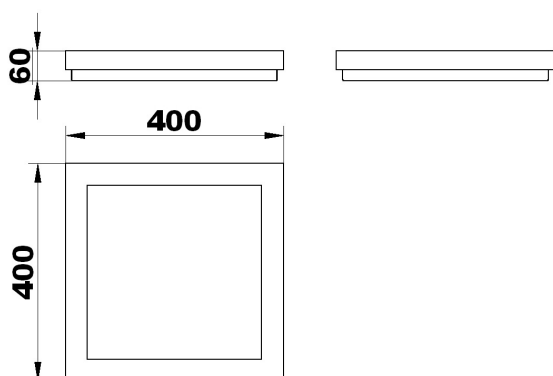

PINOCCHIO 40

<http://www.zengovari.hu/termekeink/mennyezetre_szerelhető_lampatestek>

Mennyezetre szerelhető, fa kivitelű lámpatest.
Megrendelőnk elképzeléseit megvalósítva, a lámpatestek alapanyagának egyik legtermészetesebb anyagunkat, a fát választottuk. A mahagóni színben pácolt, lakkozott kivitel, rendkívül dekoratív megjelenést kölcsönöz. A homogén megvilágítást félopál plexitakarás, a gazdaságos működtetést az alkalmazott elektronikus előtéték biztosítják.

Műszaki adatok

Rendelési szám
Alkalmazható fényforrás
Foglalat típusa
Üzemi feszültség
Érintésvédelmi osztály
IP védelem
Csatlakozás
Lámpatest mérete
Felület

PINOCCHIO 70

081110.00.224.01
2 x DL 24W
2G11
230V / 50Hz
I. (védőföld)
IP20
3 pólusú sorkapocs
400 x 400 x 50 mm
Fa furnér

Termékcsaládon belül, különböző méretekből gyártjuk:

Megnevezés	Teljesítmény	Méret	Termékkód
PINOCCHIO 20	1 x 9W	200x200mm	081110.00.109.01
PINOCCHIO 30	2 x 18W	300x300mm	081110.00.218.01
PINOCCHIO 40	2 x 24W	400x400mm	081110.00.224.01