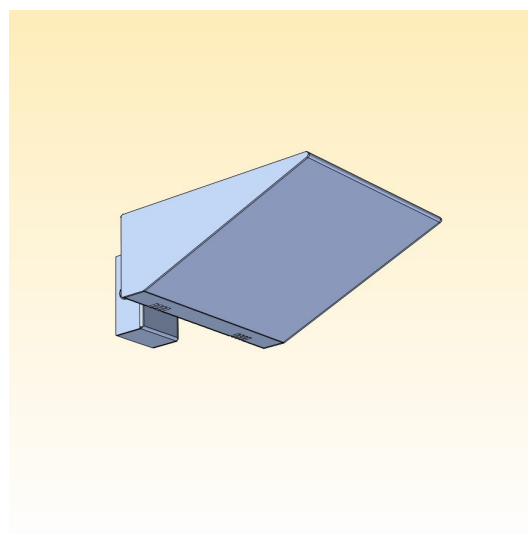

TED 150
http://www.zengovari.hu/termekeink/oldalfalra_szerelhető_lampatestek

Oldalfalra szerelhető, indirekt lámpatest, mely függőleges irányban állítható kivitelével széles körű alkalmazást tesz lehetővé. Letisztult vonalaival jól illeszkedik a modern stílusú formavilághoz.

Műszaki adatok

Rendelési szám
Alkalmazható fényforrás
Foglat típusa
Üzemi feszültség
Érintésvédelmi osztály
IP védelem
Csatlakozás
Méret
Felület

TED 150

090112.00.150.01
HALOLINE 150W
R7s
230V / 50Hz
I. (védőföld)
IP20
3 pólusú sorkapocs
150 x 220 x 60mm
RAL

Mennyezetre szerelhető, fa kivitelű lámpatest.
Megrendelőnk elképzeléseit megvalósítva, a lámpatestek alapanyagának egyik legtermészetesebb anyagukat, a fát választottuk. A mahagóni színben pácolt, lakkozott kivitel, rendkívül dekoratív megjelenést kölcsönöz. A homogén megvilágítást félopál plexitakarás, a gazdaságos működtetést az alkalmazott elektronikus előtéték biztosítják.

CIPRUS 35

http://www.zengovari.hu/termekeink/oldalfalra_szerelhető_lampatestek

Oldalfalra szerelhető, fa kivitelű, direkt/indirekt lámpatest.
A PINOCCHIO lámpatestekhez hasonlóan, ismét a fát választottuk alapanyagként. A felülete mahagóni színben pácolt, lakkozott. A homogén megvilágítást félopálpexitakarás, a gazdaságos működtetést az alkalmazott elektronikus előtétel biztosítja.