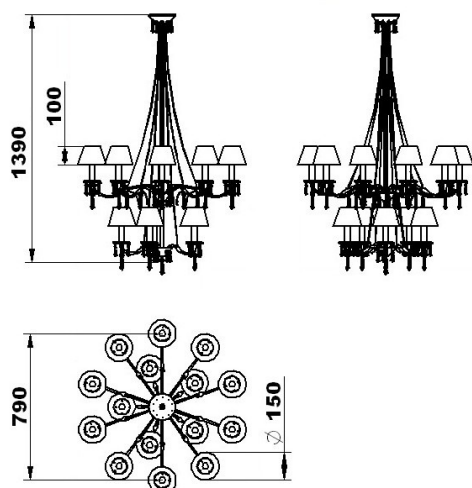

KRISZTIN 5+10

<http://www.zengovari.hu/termekeink/kristaly-es-klasszikus-lampatestek>

A KRISZTIN lámpatestcsalád kiegészítéseként gyártottuk a szintén "kétszintes", 15db fényforrással rendelkező KRISZTIN 5+10-es változatot, mely nagyobb helységek, termek megvilágítására alkalmazható.