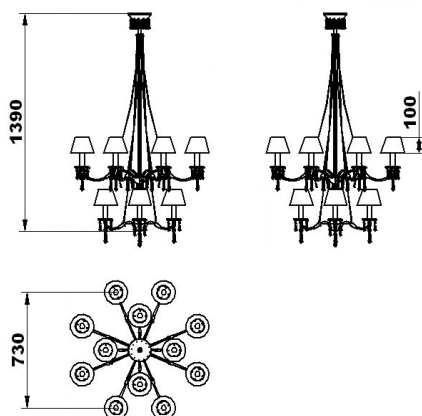

KRISZTIN 4+8

<http://www.zengovari.hu/termekeink/kristaly-es-klasszikus-lampatestek>

Függesztett, klasszikus jellegű, ernyős lámpatest. A KRISZTIN 4+8 típus ideálisan alkalmazkodik a klasszikus kialakítású terekhez, de korszerű alapanyagaival, csillogó, krómozott felületével a modern berendezésekkel is harmonizál. A lámpatest egyedi megjelenése, ragyogása tovább fokozható a felhasználható díszítő kristályok variálásával.