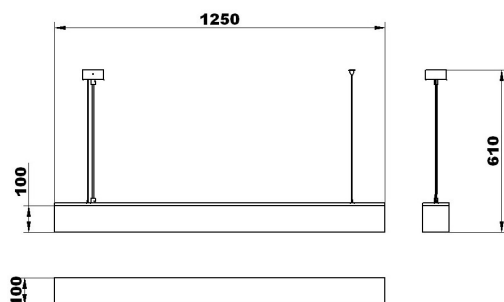

Műszaki adatok

Rendelési szám
Alkalmazható fényforrás
Foglalat típusa
Üzemi feszültség
Érintésvédelmi osztály
IP védelem
Csatlakozás
Méret

Krisztin 2 A CR

091003.02.240.01
2 x E14 max. 40W
E14
230V / 50Hz
I. (védőföld)
IP20
3 pólusú sorkapocs
410 x 550 x 220 mm

Műszaki adatok

Rendelési szám
Alkalmazható fényforrás
Foglat típusa
Üzemi feszültség
Érintésvédelmi osztály
IP védelem
Csatlakozás
Méret
Felület

LINE-F 154
051006.00.154.02
1 x 54W T5 fénycső
G5
230V / 50Hz
I. (védőföld)
IP20
3 pólusú sorkapocs
1250 x 100 x 100 mm
Félopál plexi

Műszaki adatok

Rendelési szám
Alkalmazható fényforrás
Foglalat típusa
Üzemi feszültség
Érintésvédelmi osztály
IP védelem
Csatlakozás
Méret
Felület

Krisztin 4+8 CR

080304.3.1240.01
12 x E14 max. 40W
E14
230V / 50Hz
I. (védőföld)
IP20
3 pólusú sorkapocs
Átmérő 730 x 1390 mm
Galvanikus króm, laminált textília