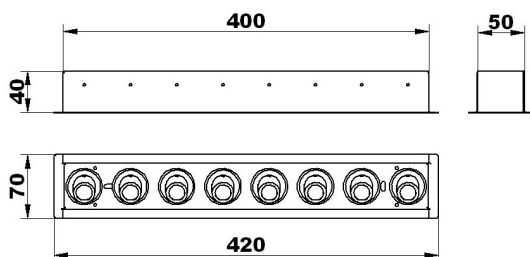

APOLLÓ S 8

<http://www.zengovari.hu/termekeink/led_vilagitas>

A kardánrendszerű LED-es lámpatestek süllyesztett kivitelű változata. Alacsony fogyasztásával, kis méretével rendkívül közkedvelt, észrevétlenül beleolvad a besüllyesztett felületbe. A kardánrendszernek köszönhetően a lámpafejek minden irányban állíthatóak.