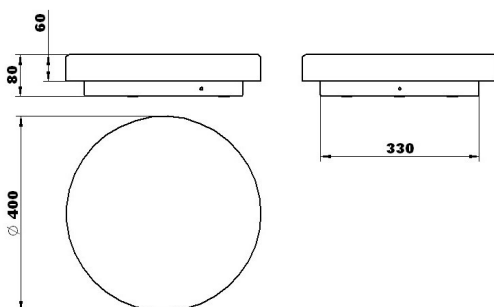

ROUND 40

<http://www.zengovari.hu/termekeink/mennyezetre_szerelhető_lampatestek>

Általános célú megvilágításra tervezett, plexibúrás lámpatest.
Kis méretének köszönhetően alkalmas kisebb helységek, közlekedők gazdaságos megvilágítására. A homogén megvilágítást a félopál plexi biztosítja.