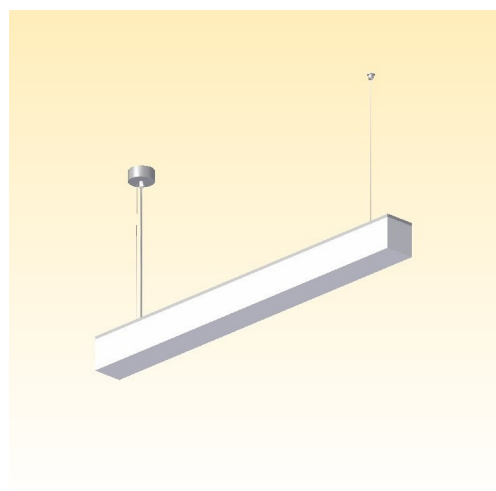

KRISZTIN 2 A
<http://www.zengovari.hu/termekeink/kristaly-es-klasszikus-lampatestek>

Asztali kivitelű, klasszikus jellegű, ernyős lámpatest. A KRISZTIN 2 A típus, a KRISZTIN lámpatestcsalád asztali változata, mely ideálisan alkalmazkodik a klasszikus kialakítású terekhez, de korszerű alapanyagaival, csillogó, krómozott felületével a modern berendezésekkel is harmonizál. A lámpatest egyedi megjelenése, ragyogása tovább fokozható a felhasználható díszítő kristályok variálásával.

LINE-F 154

http://www.zengovari.hu/termekeink/mennyezetre_szerelhető_lampatestek

Általános célú megvilágításra tervezett, plexibúrás lámpatest. A homogén megvilágítást a félopál plexi biztosítja, mely sarkosított kivitelével illeszkedik a modern, minimál jellegű formavilághoz. Termékcsaládon belül, gyártunk a teljesítménynek megfelelő hosszúságban, függesztett és süllyesztett kivitelű lámpatesteket.