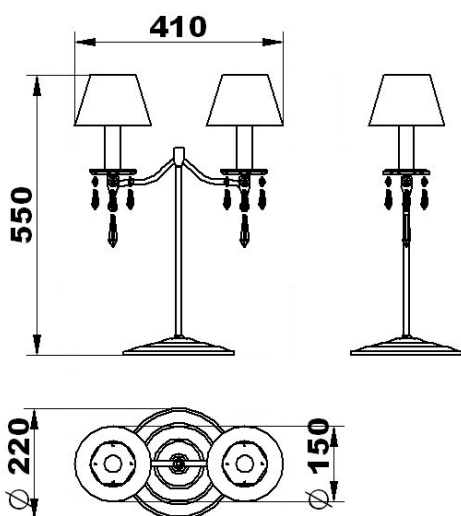

Műszaki adatok

Rendelési szám
Alkalmazható fényforrás
Foglalat típusa
Üzemi feszültség
Érintésvédelmi osztály
IP védelem
Csatlakozás
Méret

Krisztin 2 A CR

091003.02.240.01
2 x E14 max. 40W
E14
230V / 50Hz
I. (védőföld)
IP20
3 pólusú sorkapocs
410 x 550 x 220 mm