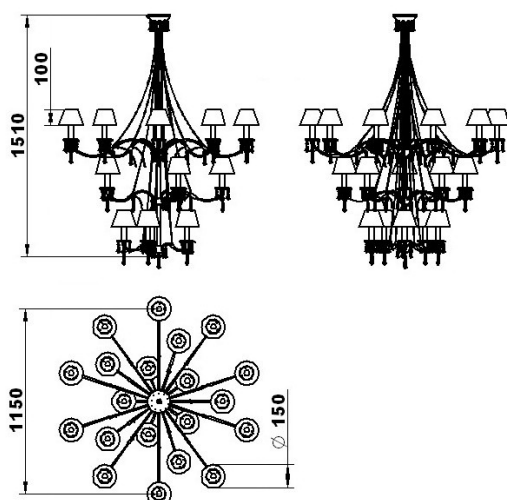

Kiegészítettük a KRISZTIN lámpatestcsaládot egy többszintes kialakítású, impozáns méretű KRISZTIN 5+5+10 típusal, mely 20db fényforrást magába foglalva beragyogja a megvilágítandó termet.

Műszaki adatok