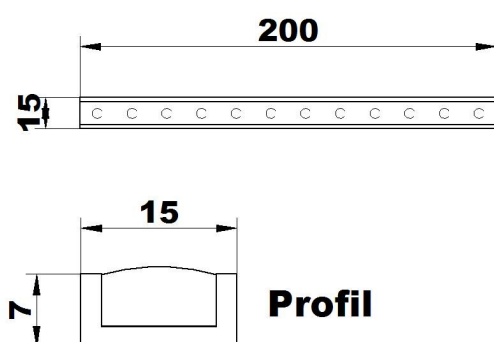

VILÁGÍTÁSTECHNIKA KFT.

FLAMENCO LED

MADE IN HUNGARY

<http://www.zengovari.hu/termekeink/led_vilagitas>

Lépcsők, lábzetok rejtett világításához fejlesztettük ki ezt a LED-es alkalmazást. Minimális helyigényű, kültéri felhasználásra is kiválóan alkalmazható. 20cm-140cm hosszúságban gyártjuk.

Műszaki adatok

Rendelési szám
Alkalmazható fényforrás
Üzemi feszültség
Érintésvédelmi osztály
IP védelem
Méret
Felület

FLAMENCO LED 20

081016.00.020.01
12db LED
törpefeszültség
III évo
IP54
200 x 15 x 7 mm
RAL

További rendelhetőségek:

A típuscsaládon belül, az alábbi méretválasztékkal gyártjuk:

Megnevezés	Hosszúság	Fényforrás	Rendelési kód
FLAMENCO 20	200 mm	12 db LED	081016.00.020.01
FLAMENCO 40	400 mm	12 db LED	081016.00.040.01
FLAMENCO 60	600 mm	12 db LED	081016.00.060.01
FLAMENCO 80	800 mm	12 db LED	081016.00.080.01
FLAMENCO 100	1000 mm	12 db LED	081016.00.100.01
FLAMENCO 120	1200 mm	12 db LED	081016.00.120.01

Egyedi elképzeléseket megvalósítva, további méretekben is megvalósítható.