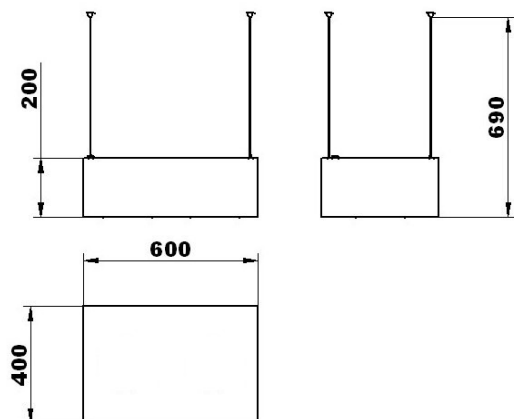

ELDER 1 <http://www.zengovari.hu/termekeink/mennyezetre_szerelhető_lampatestek>

Függesztett, ernyős lámpatest.
Kávézó hangulatába illeszkedő, általános világításra tervezett ernyős lámpatest.