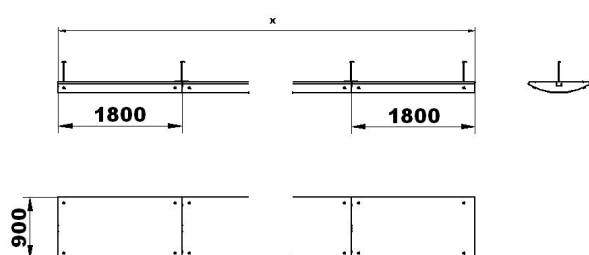

VILÁGÍTÁSTECHNIKA KFT.

MADE IN HUNGARY

MOM sorolható, <http://www.zengovari.hu/termekeink/mennyezetre_szerelhető_lampatestek> direkt-indirekt világítási rendszer

Függesztett, sorolható, plexilapos lámpatest.

Osram elektronikus előtéttel, ívesen hajlított plexilemez takarással szerelt, direkt-indirekt lámpatest.

A sorolható elemek variálásával optimálisan méretezhető.