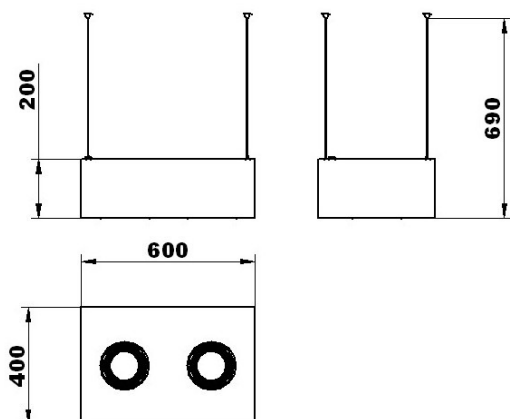

Műszaki adatok

Rendelési szám
Alkalmazható fényforrás
Foglalat típusa
Üzemi feszültség
Érintésvédelmi osztály
IP védelem
Csatlakozás
Méret
Felület

OVAL 221 Orange

071203.00.221.01 + színkód
2 x FH 21W T5 fénycső
G5
230V / 50Hz
I. (védőföld)
IP20
3 pólusú sorkapocs
1000 x 500 x 110 mm
Félopál, és Orange 0478 akrillemez

ELDER 2

Rendelési szám
Alkalmazható fényforrás

Foglalat típusa
Üzemi feszültség
Érintésvédelmi osztály
IP védettség
Csatlakozás
Méret
Felület

071016.0.2100.02
2 x Halospot 111 35W 4°
2 x E27 max. 25W
G53; E27
230V / 50Hz
I. (védőföld)
IP20
3 pólusú sorkapocs
600 x 400 x 200 mm
Laminált textília