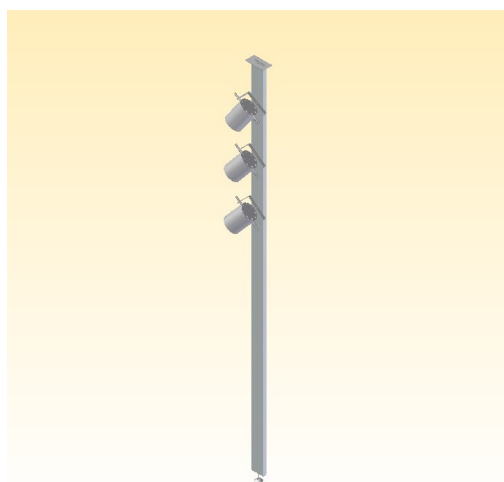

Járófelület és mennyezet közé szorítható állólámpa, mely állítható lámpatesteivel kiemelő világításra alkalmazható.
Igény szerint alsó, vagy felső betáplálással, különböző spot fejekkel rendelhető.

Műszaki adatok