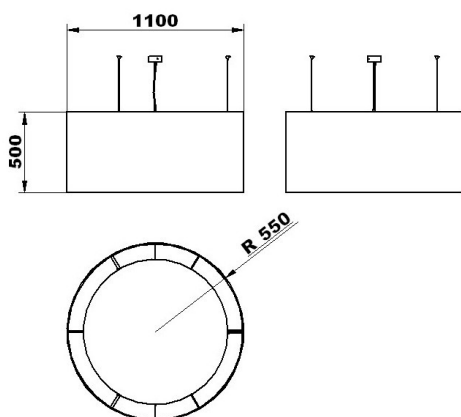

B 110 <http://www.zengovari.hu/termekeink/mennyezetre_szerelhető_lampatestek>

Acélbowden függesztésű, ernyős lámpatest.

Ernyős lámpatestek kínálatát bővítettük, a nagyméretű, impozáns megjelenésű, átmérő 1,1m x 0,5m-es, B 110 típusal.

Fényforrások cseréjénél az alsó takaró textília, szerszám nélkül, egy mozdulattal kiemelhető.