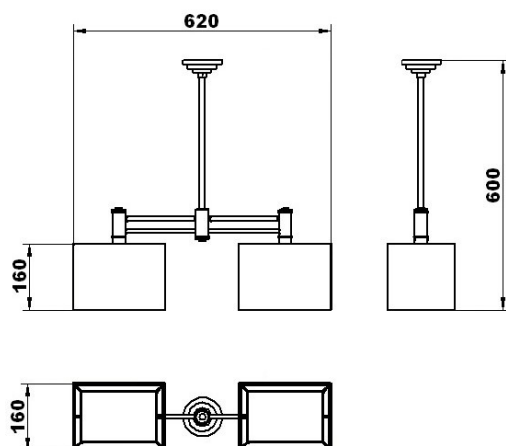

ART DECO <http://www.zengovari.hu/termekeink/mennyezetre_szerelhető_lampatestek>

Mennyezetre szerelhető, ernyős lámpatest.

A megfelelő felület és ernyőanyag kiválasztásával egyaránt illeszkedik klasszikus és modern környezetbe.

Műszaki adatok

Rendelési szám
Alkalmazható fényforrás
Foglalat típusa
Üzemi feszültség
Érintésvédelmi osztály
IP védelem
Csatlakozás
Méret
Felület

ART DECO

080828.00.240.01
2 x E14 max. 40W
E14
230V / 50Hz
I. (védőföld)
IP20
3 pólusú sorkapocs
620 x 600 x 160 mm
Laminált textília

Színválaszték:

A laminált textília anyag katalógusból, 48 színárnyalatból választható.

Felületválaszték:

Króm:	ART DECO CR	080827.00.240.01 CR
Sárgaréz:	ART DECO SR	080827.00.240.01 SR
Antikolt:	ART DECO AN	080827.00.240.01 AN