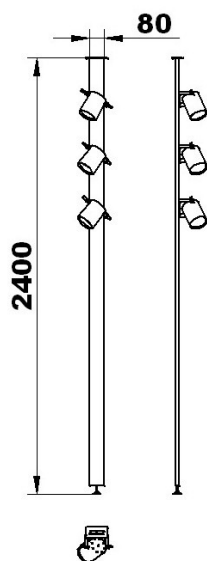

TOTEM <http://www.zengovari.hu/termekeink/allo_es_asztali_lampatestek>

Járófelület és mennyezet közé szorítható állólámpa, mely állítható lámpatesteivel kiemelő világításra alkalmazható.
Igény szerint alsó, vagy felső betáplálással, különböző spot fejekkel rendelhető.