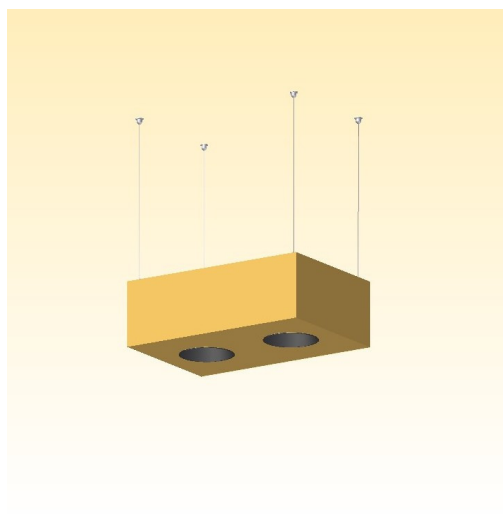

Függesztett, irányítható fényű lámpatest.

Kávézó hangulatába illeszkedő, általános célú és kiemelő világításra tervezett ernyős lámpatest.

A lámpaernyő derengését fény szabályzóval lehet beállítani. A külön áramkörre kapcsolt, minden irányban állítható halogén fényforrások fényereje, külön szabályozható.