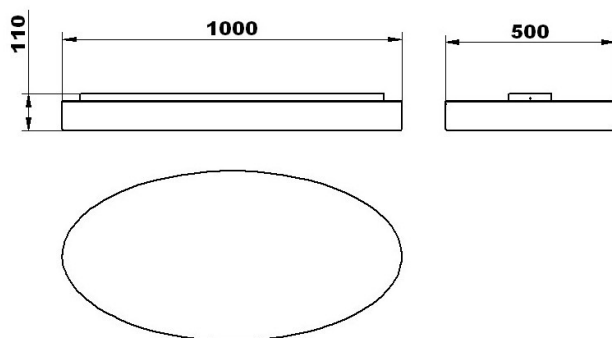

Műszaki adatok

Rendelési szám
Alkalmazható fényforrás
Foglalat típusa
Üzemi feszültség
Érintésvédelmi osztály
IP védelem
Csatlakozás
Méret
Felület

OVAL 221 Orange

071203.00.221.01 + színkód
2 x FH 21W T5 fénycső
G5
230V / 50Hz
I. (védőföld)
IP20
3 pólusú sorkapocs
1000 x 500 x 110 mm
Félopál, és Orange 0478 akrillemez